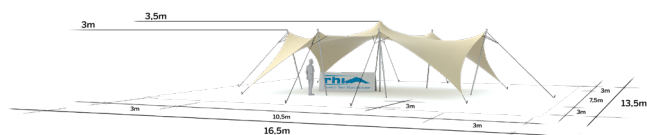

QUALITÉ & SÉCURITÉ

Conforme aux normes CTS, toile ignifugée classée M2. Résistance au vent + 100 km/h & à la neige 4 cm. Hautes qualités acoustiques.

1. CHOISSIR LA FORME

OUVERTE

CÔTÉ SEMI-FERMÉ

DEUX CÔTÉS FERMÉS

QUATRE COINS AU SOL

CÔTÉ FERMÉ

TROIS PORTES CRYSTAL

2. CHOISIR LA CONFIGURATION DESSOUS

OUVERTE

Tables rondes
60 pers.

Tables rectangles
75 pers.

Cocktail
155 pers.

CÔTÉ SEMI-FERMÉ

Tables rondes
60 pers.

Tables rectangles
75 pers.

Cocktail
140 pers.

DEUX CÔTÉS FERMÉS

Tables rondes
40 pers.

Tables rectangles
55 pers.

Cocktail
100 pers.