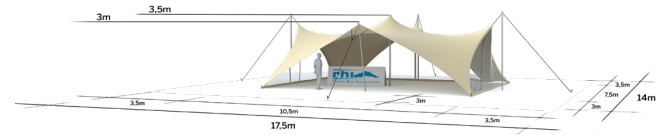

QUALITÉ & SÉCURITÉ

Conforme aux normes CTS, toile ignifugée classée M2. Résistance au vent + 100 km/h & à la neige 4 cm. Hautes qualités acoustiques.

1. CHOISSIR LA FORME

OUVERTE

CÔTÉ SEMI-FERMÉ

DEUX CÔTÉS FERMÉS

QUATRE COINS AU SOL

CÔTÉ FERMÉ

TROIS PORTES CRYSTAL

2. CHOISIR LA CONFIGURATION DESSOUS

OUVERTE

Tables rondes
60 pers.

Tables rectangles
75 pers.

Cocktail
155 pers.