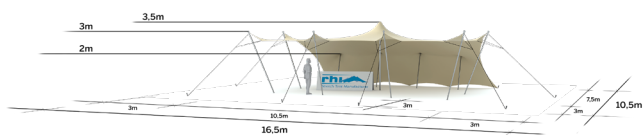

QUALITÉ & SÉCURITÉ

Conforme aux normes CTS, toile ignifugée classée M2. Résistance au vent + 100 km/h & à la neige 4 cm. Hautes qualités acoustiques.

1. CHOISSIR LA FORME

OUVERTE

CÔTÉ SEMI-FERMÉ

DEUX CÔTÉS FERMÉS

QUATRE COINS AU SOL

CÔTÉ FERMÉ

TROIS PORTES CRYSTAL

2. CHOISIR LA CONFIGURATION DESSOUS

OUVERTE

Tables rondes
60 pers.

Tables rectangles
75 pers.

Cocktail
155 pers.

CÔTÉ SEMI-FERMÉ

Tables rondes
60 pers.

Tables rectangles
75 pers.

Cocktail
140 pers.

DEUX CÔTÉS FERMÉS

Tables rondes
40 pers.

Tables rectangles
55 pers.

Cocktail
100 pers.