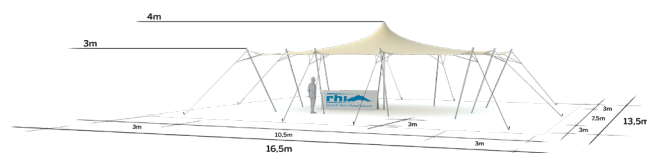

QUALITÉ & SÉCURITÉ

Conforme aux normes CTS, toile ignifugée classée M2. Résistance au vent + 100 km/h & à la neige 4 cm. Hautes qualités acoustiques.

1. CHOISSIR LA FORME

OUVERTE

CÔTÉ SEMI-FERMÉ

DEUX CÔTÉS FERMÉS

QUATRE COINS AU SOL

CÔTÉ FERMÉ

TROIS PORTES CRYSTAL

2. CHOISIR LA CONFIGURATION DESSOUS

OUVERTE

Tables rondes
60 pers.

Tables rectangles
75 pers.

Cocktail
155 pers.

CÔTÉ SEMI-FERMÉ

Tables rondes
60 pers.

Tables rectangles
75 pers.

Cocktail
140 pers.

DEUX CÔTÉS FERMÉS

Tables rondes
40 pers.

Tables rectangles
55 pers.

Cocktail
100 pers.