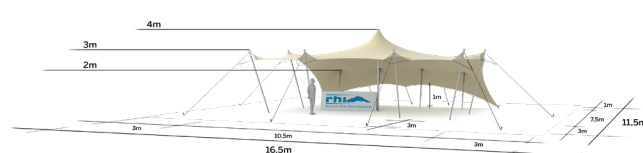

QUALITÉ & SÉCURITÉ

Conforme aux normes CTS, toile ignifugée classée M2. Résistance au vent + 100 km/h & à la neige 4 cm. Hautes qualités acoustiques.

1. CHOISSIR LA FORME

OUVERTE

CÔTÉ SEMI-FERMÉ

DEUX CÔTÉS FERMÉS

QUATRE COINS AU SOL

CÔTÉ FERMÉ

TROIS PORTES CRYSTAL

2. CHOISIR LA CONFIGURATION DESSOUS

OUVERTE

Tables rondes
60 pers.

Tables rectangles
75 pers.

Cocktail
155 pers.

CÔTÉ SEMI-FERMÉ

Tables rondes
60 pers.

Tables rectangles
75 pers.

Cocktail
140 pers.

DEUX CÔTÉS FERMÉS

Tables rondes
40 pers.

Tables rectangles
55 pers.

Cocktail
100 pers.