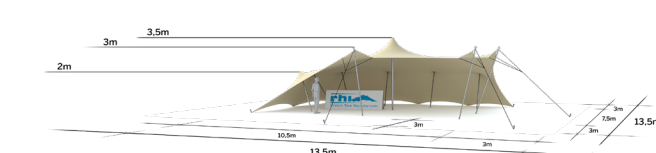

QUALITÉ & SÉCURITÉ

Conforme aux normes CTS, toile ignifugée classée M2. Résistance au vent + 100 km/h & à la neige 4 cm. Hautes qualités acoustiques.

1. CHOISSIR LA FORME

OUVERTE

CÔTÉ SEMI-FERMÉ

DEUX CÔTÉS FERMÉS

QUATRE COINS AU SOL

CÔTÉ FERMÉ

TROIS PORTES CRYSTAL

2. CHOISIR LA CONFIGURATION DESSOUS

OUVERTE

Tables rondes
60 pers.

Tables rectangles
75 pers.

Cocktail
155 pers.

CÔTÉ SEMI-FERMÉ

Tables rondes
60 pers.

Tables rectangles
75 pers.

Cocktail
140 pers.

DEUX CÔTÉS FERMÉS

Tables rondes
40 pers.

Tables rectangles
55 pers.

Cocktail
100 pers.